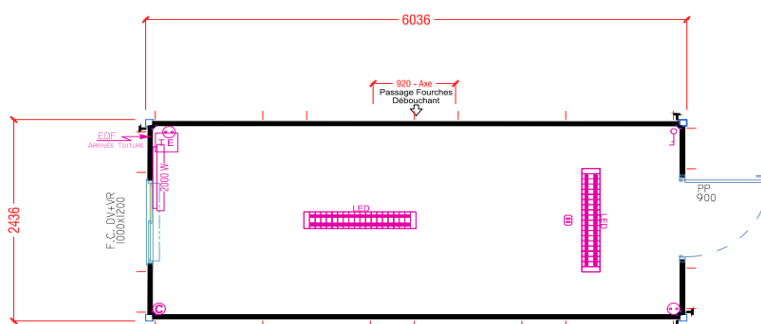

## OSIRIS - HSP 2312 - REF. OS0001 (sans isolation plancher) - 200013

Dimension: L 6036 mm x l 2436 mm x H 2750 mm HSP 2312 mm - Panneaux 40 mm - Ptx 3

Châssis	<p>Châssis OSIRIS 6036x2436x2750</p> <p>Poteaux porteurs en tube 80/80/3, galvanisé à chaud (descente d'eaux pluviales)</p> <p>Chéneaux en profilés pliés galvanisés</p> <p>Longerons plancher en tubes 180x80 - grenailés époxy-zinc</p> <p>Passage de fourches entraxe 920mm</p> <p>Manutention par 4 points d'élingage hauts</p> <p>4 anneaux d'élingages supplémentaires en bas des modules</p> <p>Kit support isolation</p> <p>Kit boulon de masse</p> <p>Finition peinture structure et chéneau RAL 9002</p>
Toiture	<p>Tôles galvanisées autoportantes 63/100ème</p> <p>Plafond métallique en bac acier laqué blanc</p> <p>Isolation toiture laine de verre 100mm avec pare vapeur (U=0,38W/m²K)</p>
Plancher	<p>Solivage en tubes rectangulaires 80x40 - sendzimir</p> <p>Plancher aggloméré CTBH 22mm (charge admissible 300Kg/m²)</p> <p>Revêtement de sol PVC équivalent U2P2 Bleu</p>
Bardage	<p>Panneaux sandwich ép.40mm classement au feu m1</p> <p>Face extérieure gauffré C21 et face intérieure lisse C21</p> <p>Isolation complexe bardage 40 PUR=1,98m²K/W soit U=0,51W/m²K</p>
Menuiseries extérieures	<p>1 porte pleine 900 ouverture ext. 1 pt cylindre, contre cadre en aluminium laqué blanc RAL 9010</p> <p>1 fenêtre 2 coulissants 1000x1200 en PVC 9010 double vitrage 4/15/4 + VR à sangle-RT2005</p>
Electricité	<p>1 kit standard comprenant:</p> <p>2 éclairages saillie 16W grille blanche avec LED type blanc brillant</p> <p>1 interrupteur double blanc en saillie</p> <p>2 prises de courant 2P+T 16A-230V blanc en saillie</p> <p>1 conveteur de 2000W-ERP - fil pilote 6 ordres -blanc</p> <p>1 connexion électrique au plafond</p> <p>1 tableau électrique général -220 V mono</p> <p>1 prise clim</p> <p>Alimentation électrique extérieure - en toiture avec boîtier étanche IP55</p>
Habillages	<p>Les 4 caches verticaux dans les angles des modules sont réalisés de la même couleur que les panneaux</p>