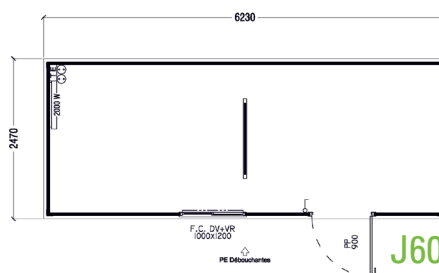

## ✓ Module Gamme IRIS pour la location

- **Marquage CE**
- Juxtaposable et superposable
- 6,036 x 2,436 mètres
- Hauteur sous plafond 2,315 m ou 2,435 m

## ✓ Monobloc Gamme Junior

- De 2,725 m à 6,230 mètres
- Largeur à la base 2,390 mètres (passage entre ridelles camion)