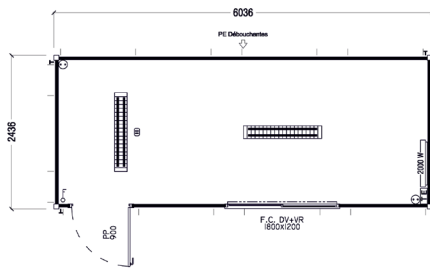

## ✓ Module Gamme IRIS pour la location

- **Marquage CE**
- Juxtaposable et superposable
- 6,036 x 2,436 mètres
- Hauteur sous plafond 2,315 m ou 2,435 m

## ✓ Monobloc Gamme Junior

- De 2,725 m à 6,230 mètres
- Largeur à la base 2,390 mètres (passage entre ridelles camion)