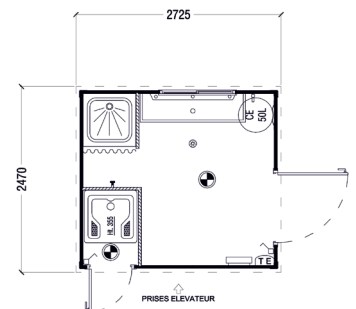

Nos atouts

- ✓ **Des délais** rapides et respectés
- ✓ **Le respect** des réglementations
- ✓ **Des coûts** maîtrisés

Devis GRATUIT et RAPIDE Tél. **02 28 00 24 24**

SOLFAB
Constructions modulaires

N'hésitez pas à nous questionner pour toutes autres demandes.
SOLFAB Constructions modulaires - ZAC de l'Erette, 44810 HERIC
Tél. **02 28 00 24 24** - Fax : 02 28 00 24 54 - www.solfab-france.fr - commercial@solfab-france.fr